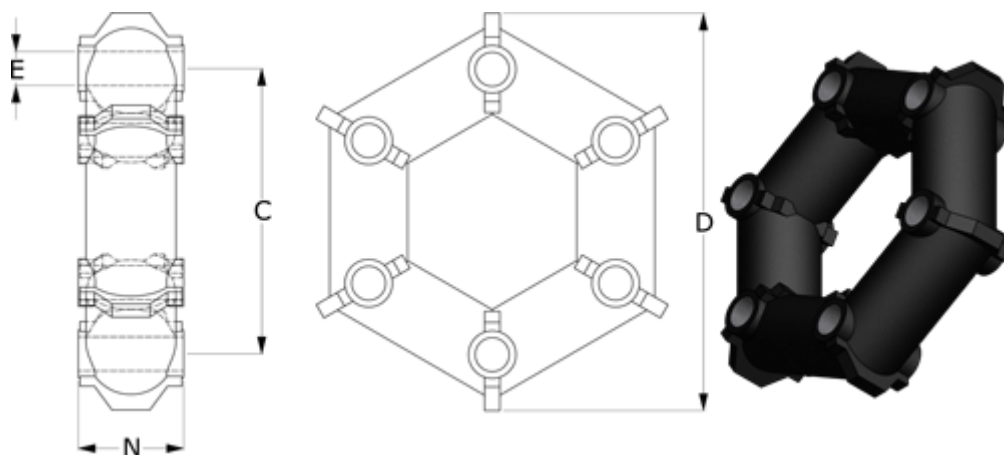

Varenummer: 3271147
Beskrivelse: Ortlinghaus mellemring str 47

Mål

C = 170
D = 234
E = for bolt M20
N = 62